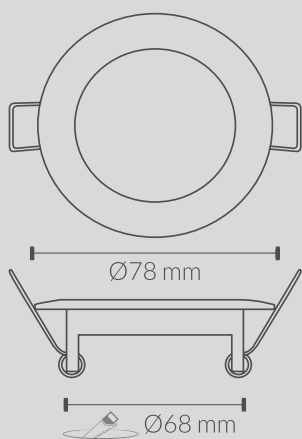

Ficha Técnica

ESPECIFICAÇÕES TÉCNICAS

Código	306NK
Modelo	Fijo
Casquilho	GU10
Material	Alumínio
Acabamento	Níquel
Dimensões Exterior	Ø 78mm
Dimensões Corte	Ø 68mm

*Incluye PGU10